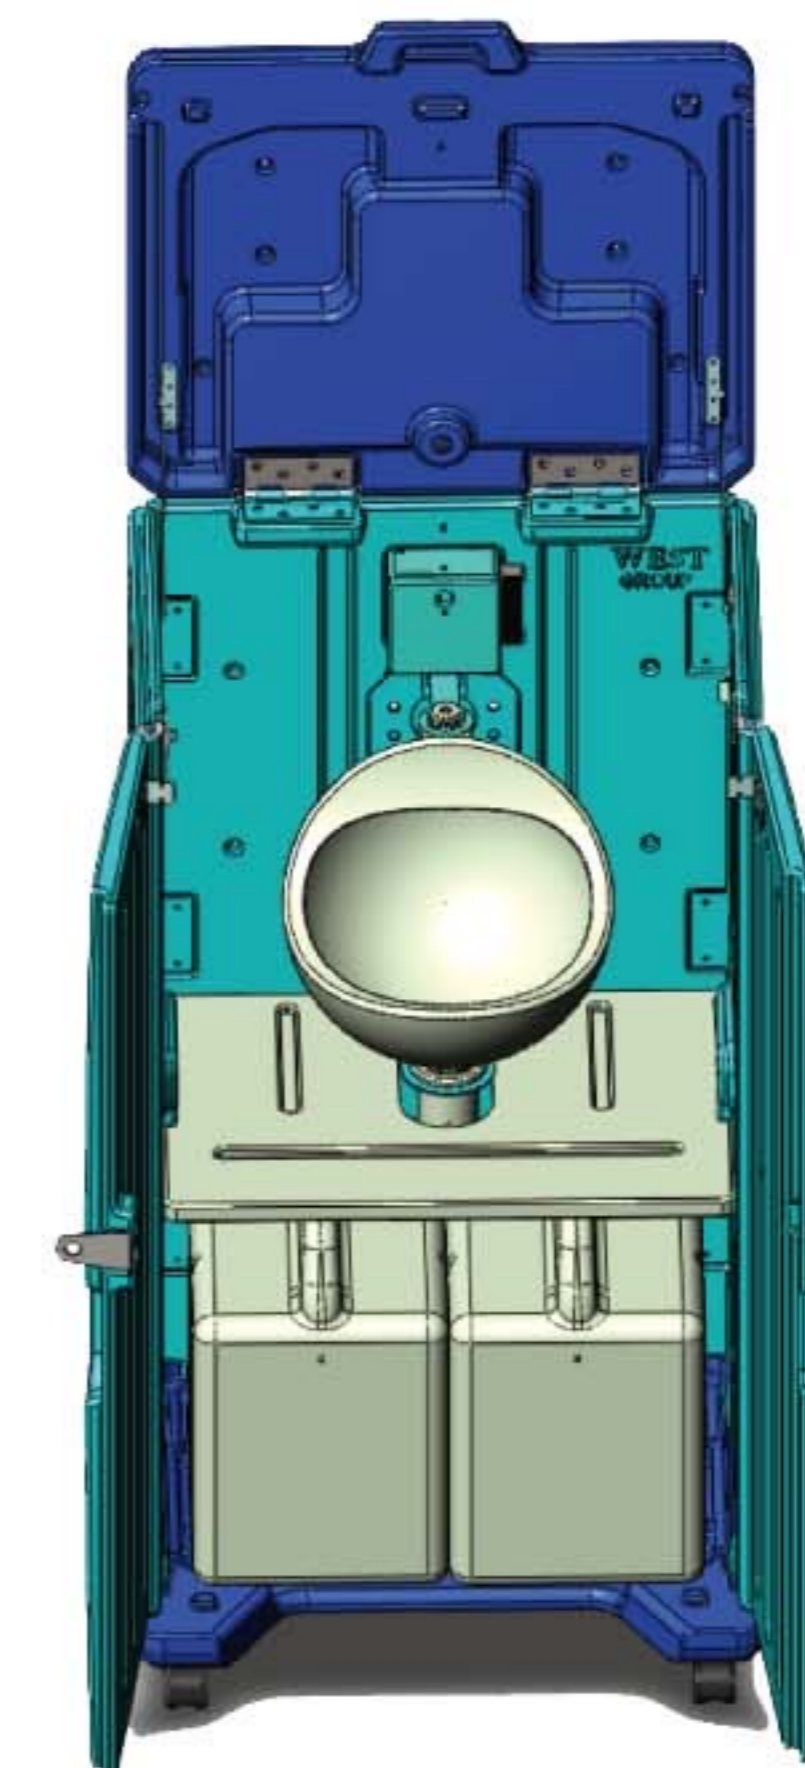

# Mens Toilet 密封シールド便器で悪臭カット! 置くだけで水洗感覚!

① 本体一体型水タンク  
天板に2L給水可能

② 汚れ防止パネル

③ 密封シールド (実用新案出願中)

収納時

④ こぼれない床パネル  
床パネルの四方を高くしています  
もしもの場合もカップ構造で安心

⑤ 金具はSUS

⑥ 自動洗浄システム/乾電池式

⑦ 飛び散らない便器のデザイン  
AIが考えたボール型

⑧ 汚れない便器  
テフロン調の樹脂加工

⑨ 持ち運びを考えた手すり型ハンドル

⑩ 移動しても動かないタンク20L/2個  
床パネル凸とタンク凹がはまり固定します

⑪ 本体 ポリエチレン製