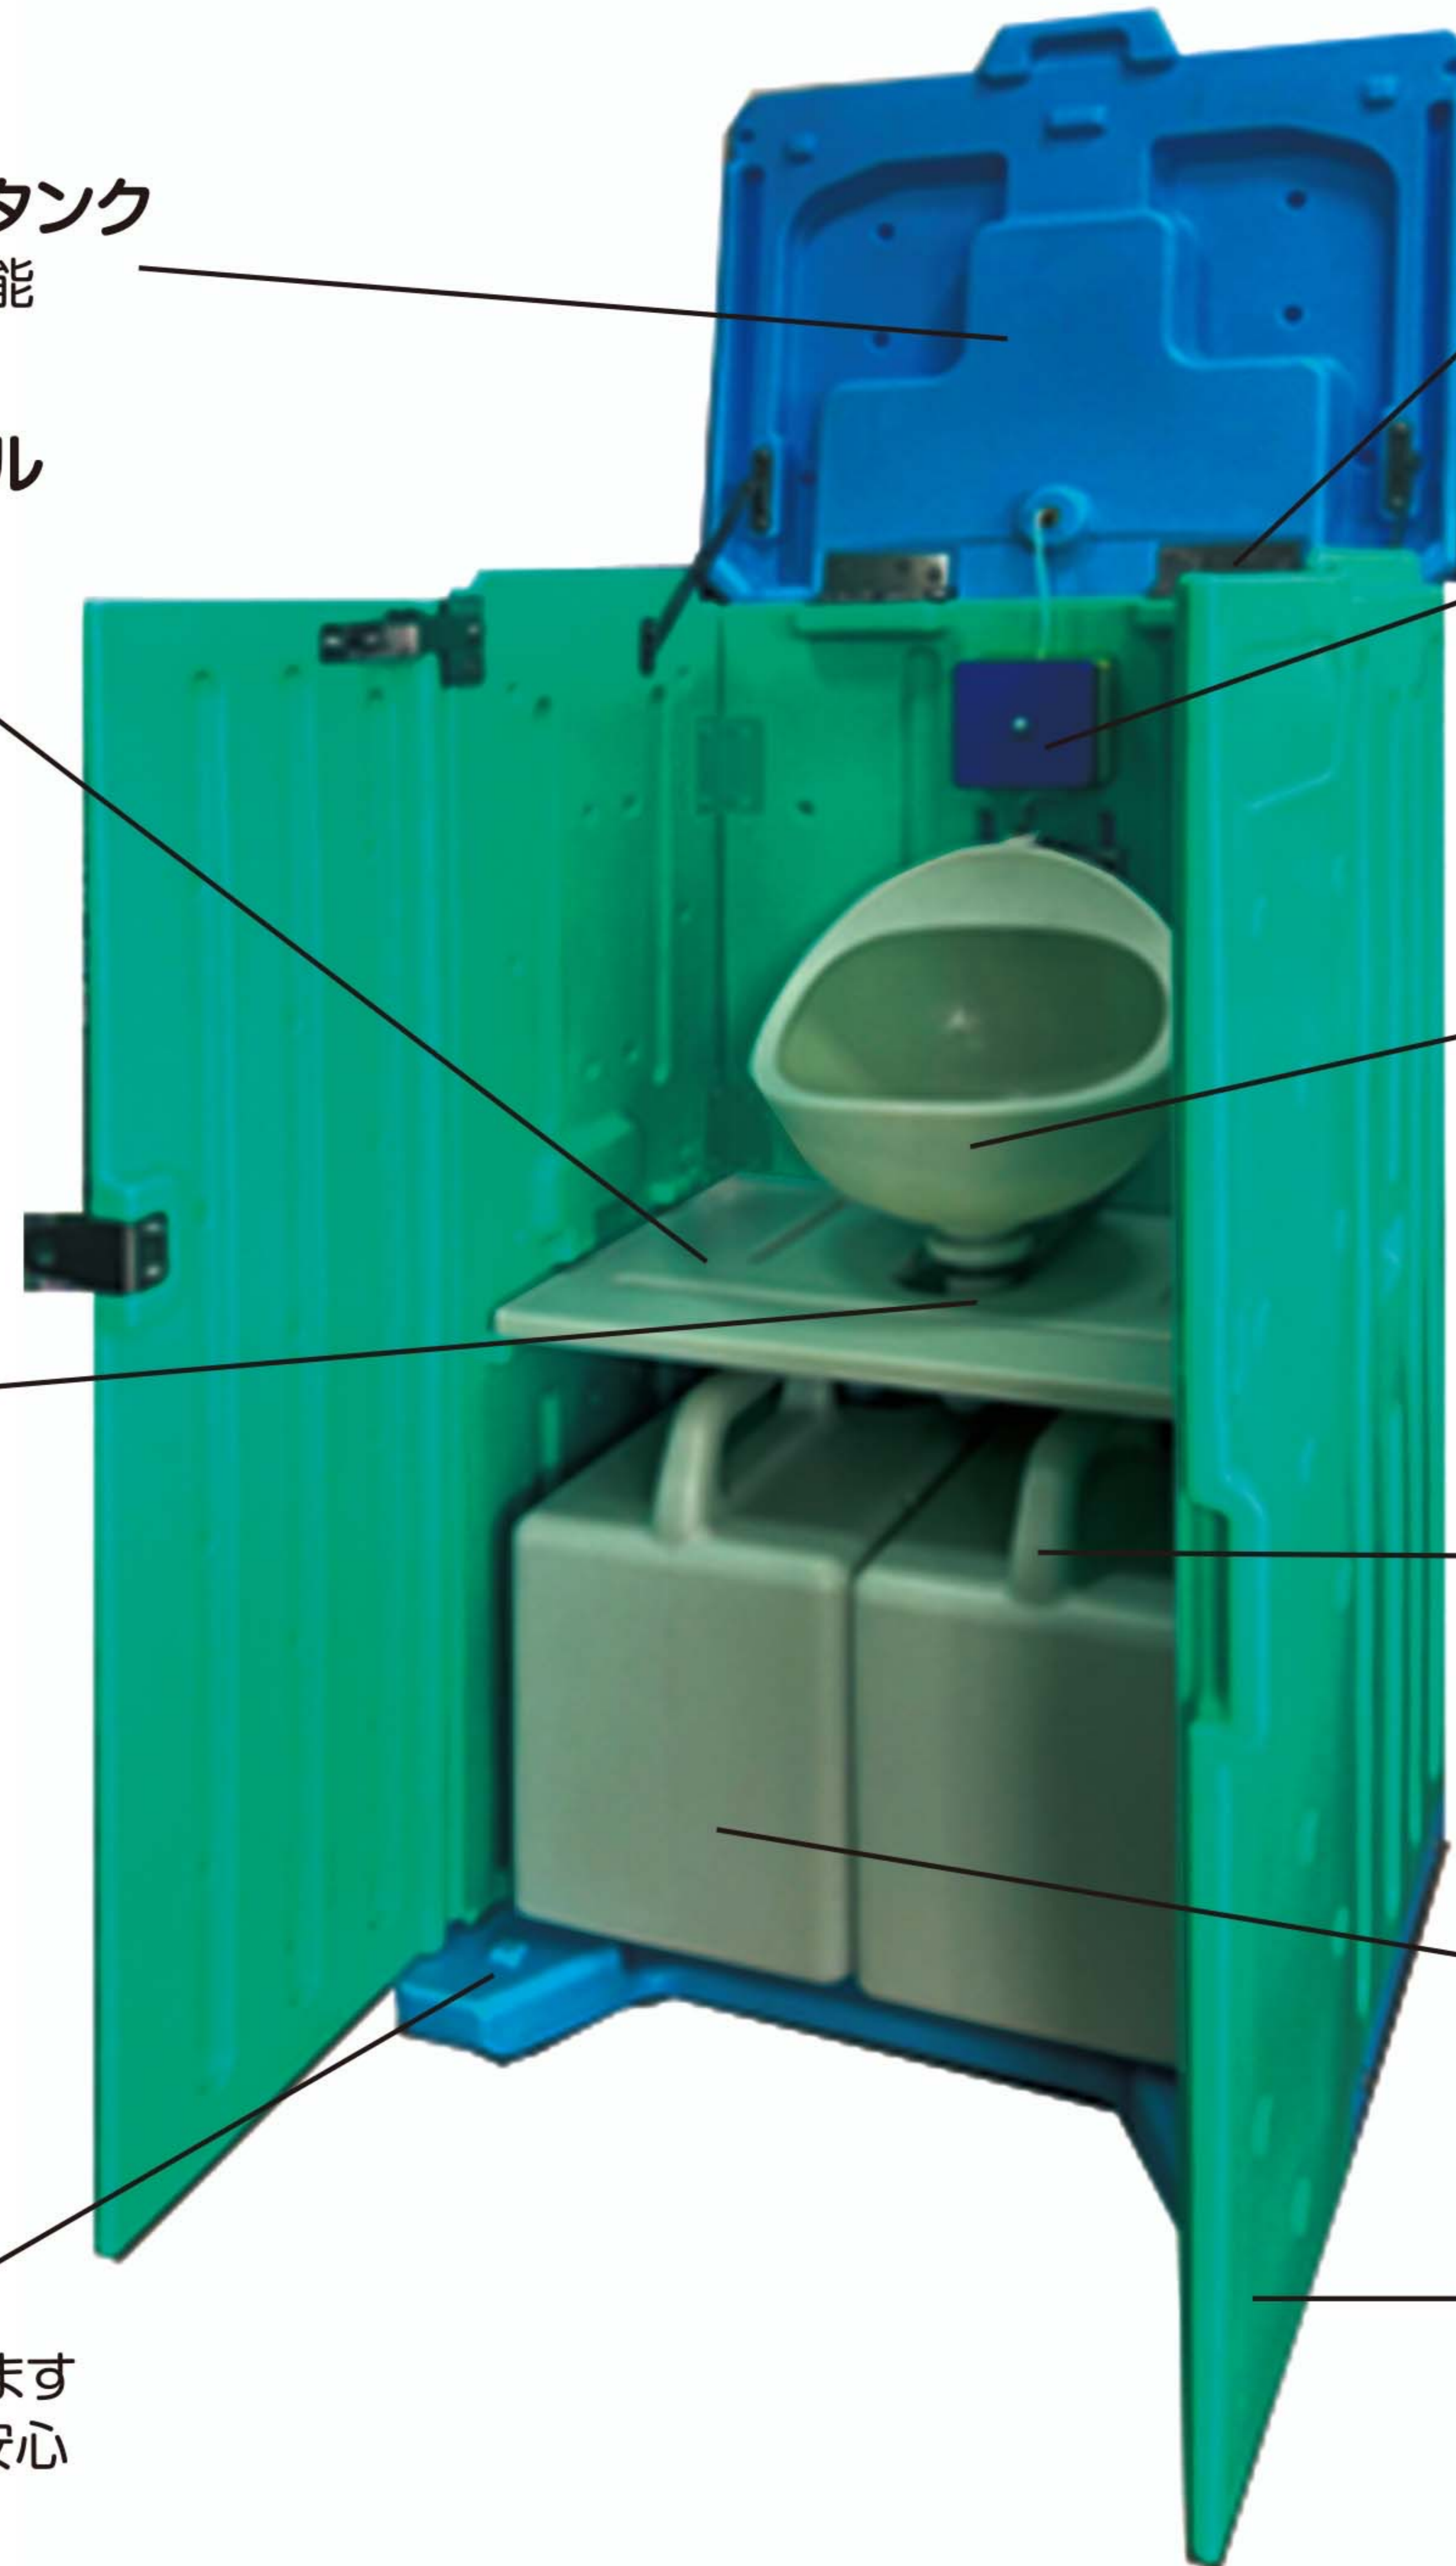

# Mens Toilet 密封シールド便器で悪臭カット! 置くだけで水洗感覚!

① 本体一体型水タンク  
天板に2L給水可能

② 汚れ防止パネル

③ 密封シールド (実用新案出願中)

収納時

④ こぼれない床パネル  
床パネルの四方を高くしています  
もしもの場合もカップ構造で安心

⑤ 金具はSUS

⑥ 自動洗浄システム/乾電池式

⑦ 飛び散らない便器のデザイン  
AIが考えたボール型

⑧ 汚れない便器  
テフロン調の樹脂加工

⑨ 持ち運びを考えた手すり型ハンドル

⑩ 移動しても動かないタンク20L/2個  
床パネル凸とタンク凹がはまり固定します

⑪ 本体 ポリエチレン製