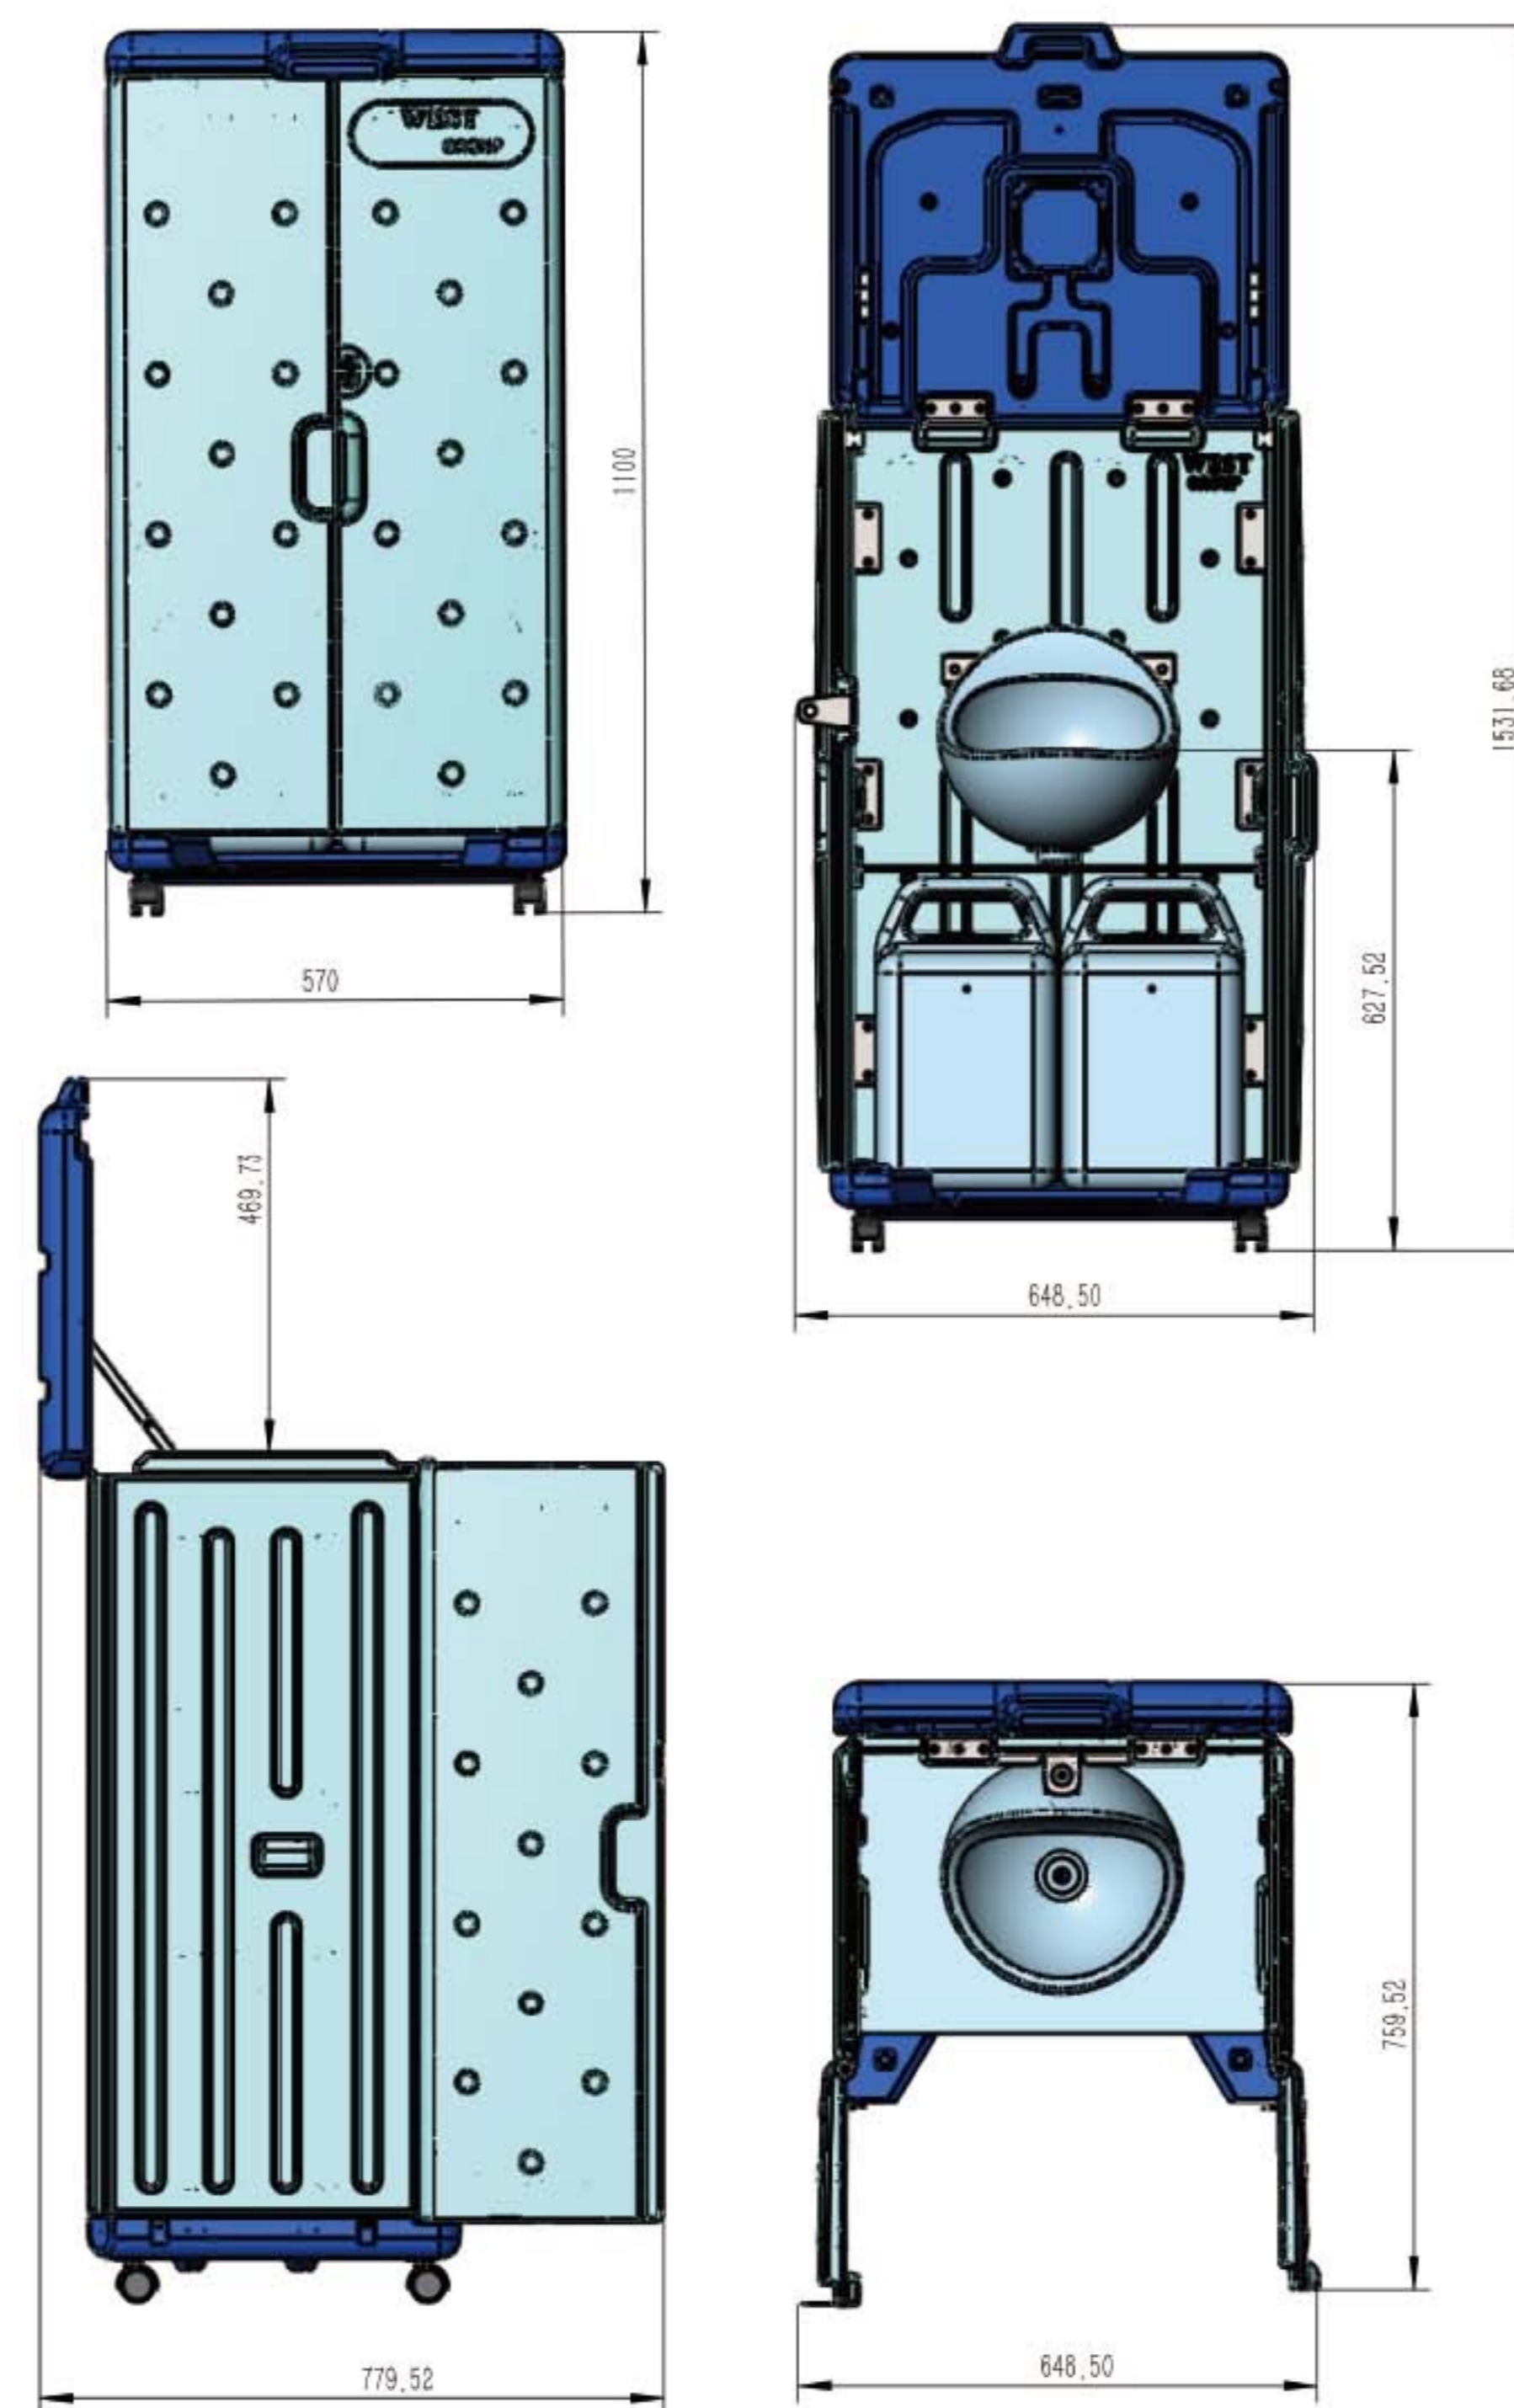

お客様の声

メンズトイレのQ&A

1. **Q1** 洗浄水の容量は？
   A1 2リッターです。
2. **Q2** 電源はいりますか？
   A2 乾電池式の為、電源はいりません。
3. **Q3** 悪臭カットは本当ですか？
   A3 はい臭いは感じません。
4. **Q4** 汚れない便器仕様？
   A4 テフロン調の樹脂の加工です。
5. **Q5** 移動しても動かないタンク？
   A5 床パネルとタンクの固定しています。
6. **Q6** 本体の重量は？
   A6 29.5Kgです。
7. **Q7** 飛び散らない便器のデザイン？
   A7 AIが考えたボール型です。
8. **Q8** こぼれない床パネル？
   A8 床パネルの四方を高くしています。もしもの場合もカップ構造で安心。
9. **Q9** タンクの容量は？
   A9 20L/2個ついています。
10. **Q10** 何人使用可能ですか？
    A10 160人です。
11. **Q11** 持ち運びは？
    A11 持ち運びを考えた手すり型ハンドル付です。

- ①室内に置いているので臭いが心配でしたが臭気は感じないので安心して使っています。
- ②キャスター付きなので簡単に移動できるので助かります。
- ③完成品なので組み立ての時間がかからないのも助かります。
- ④清掃のプロが考えたトイレなので汚れが付きにくく快適に使えています。

『本体寸法』