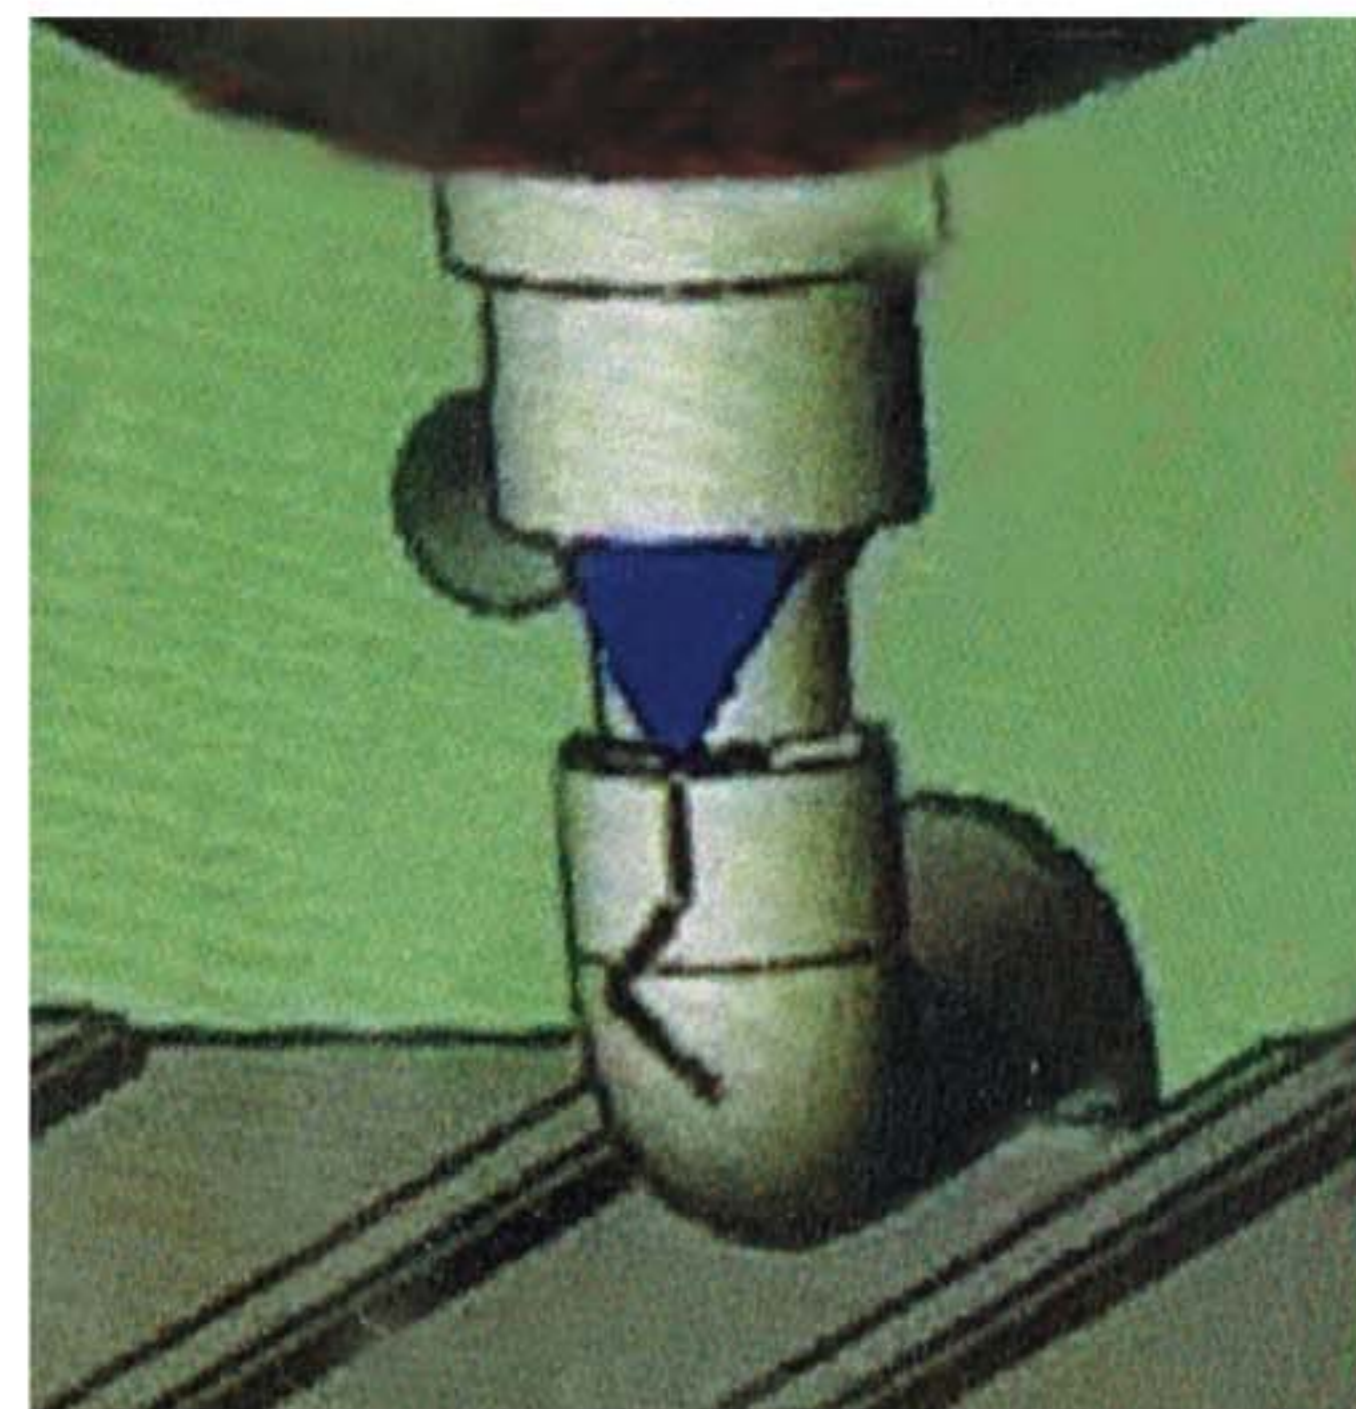

# Mens Toilet 密封シールド便器で悪臭カット! 置くだけで水洗感覚!

① 本体一体型水タンク  
天板に2L給水可能

② 汚れ防止パネル

③ 密封シールド (実用新案出願中)

収納時

④ こぼれない床パネル  
床パネルの四方を高くしています  
もしもの場合もカップ構造で安心

⑤ 金具はSUS

⑥ 自動洗浄システム/乾電池式